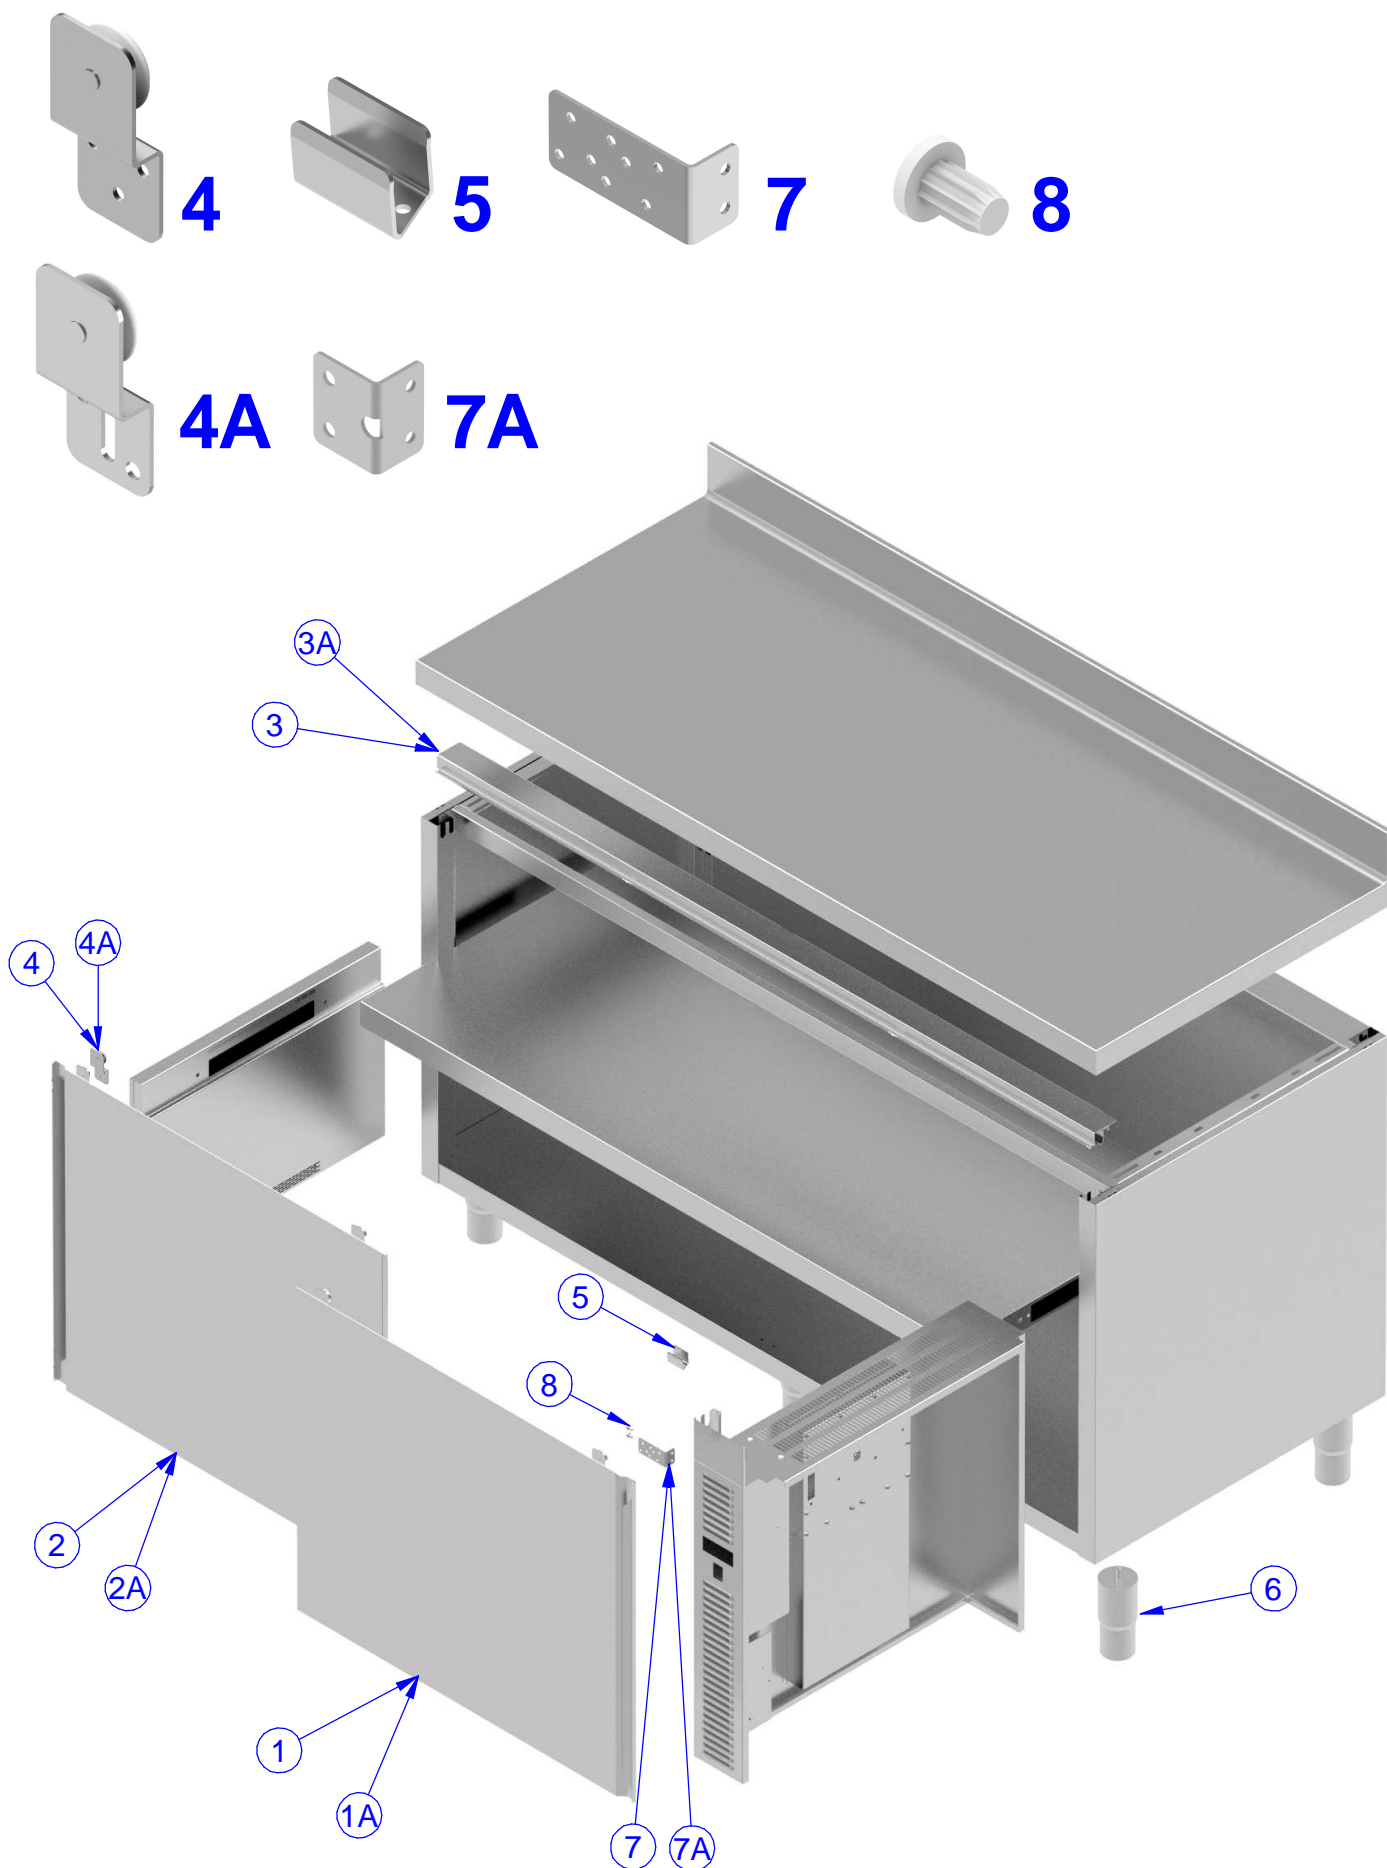

**TAVOLO ARMADIATO CALDO CON ALZATINA  
HOT CUPBOARD VENTIL WITH UPSTAND**

PNC	MODEL	L = mm	H = mm	REF	PNC	MODEL	L = mm	H = mm	REF
132791	MTC1210PN	1200	900	a	132876	MSR1217N	1200	900	f
132792	MTC1410PN	1400	900	b	132877	MSR1417N	1400	900	g
132793	MTC1610PN	1600	900	c	132878	MSR1617N	1600	900	h
132794	MTC1810PN	1800	900	d	132879	MSR1817N	1800	900	i
132795	MTC2010PN	2000	900	e	132880	MSR2017N	2000	900	j

Pag.	Descrizione	Description
1	Indice	Index
2-3	Disegni	Drawings
4-5	Lista ricambi	Spare parts list

**Brand / Marchio:** STD - EB

TAVOLO ARMADIATO CALDO CON ALZATINA  
HOT CUPBOARD VENTIL WITH USPTAND

**TAVOLO ARMADIATO CALDO CON ALZATINA**  
**HOT CUPBOARD VENTIL WITH USPTAND**