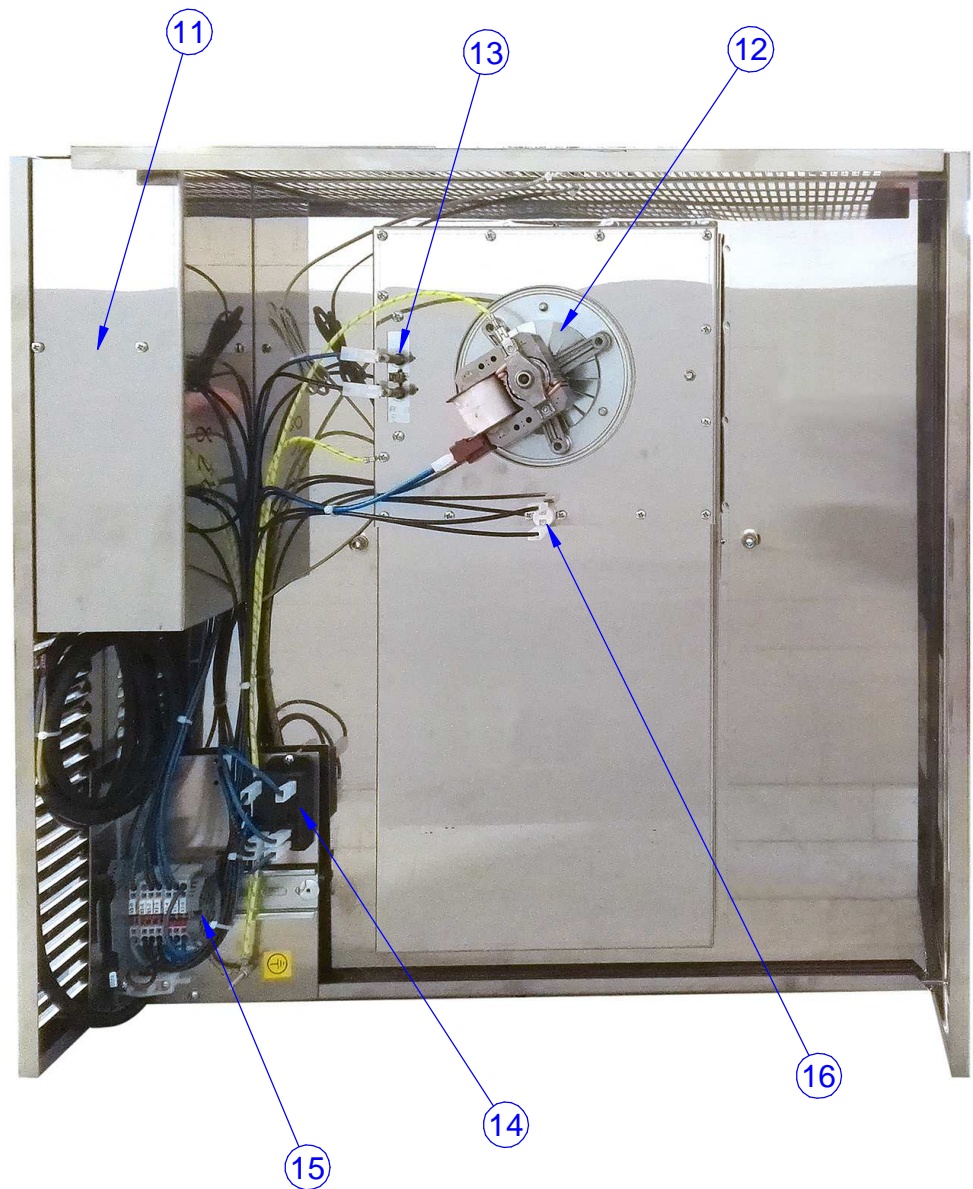

11

13

12

15

14

16